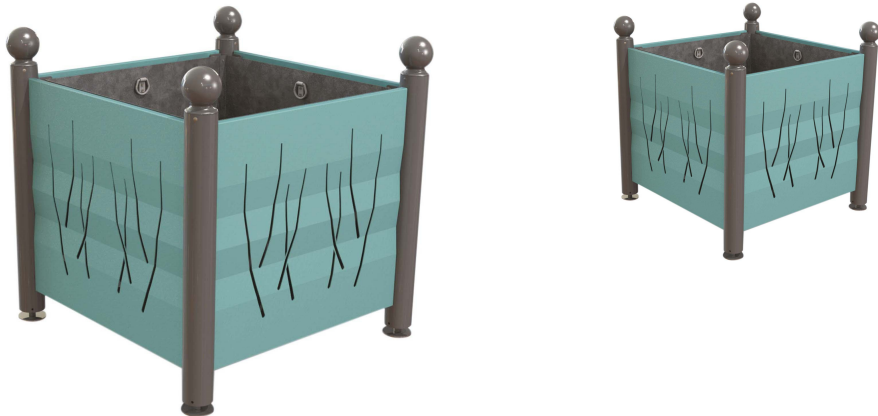

# Jardiniere Barcelone acier

Référence:  
JA1012

☆ garantie 2 ans

## Plans cotés

## Description

Jardinière carrée en acier galvanisé et fonte d'aluminium Cette jardinière carrée est équipée de montants en tube acier de 76,1 mm de diamètre et de traverses en tôle acier d'une épaisseur de 3 mm. Les têtes en fonte d'aluminium et les bac en tôle acier galvanisé avec anneaux de levage et réserve d'eau assurent une grande robustesse et une durabilité optimales. Les montants en tôle acier présentent des motifs découpés au laser, et des vérins de réglage sont présents sous les pieds pour un ajustement facile. Caractéristiques :  
Matériaux : acier galvanisé, fonte d'aluminium, tôle acier Dimensions : Largeur/Profondeur : 82 cm Hauteur : 82 cm Finition : galvanisation à chaud et thermolaquage selon nuancier RAL  
Livrée en kit avec anneaux de levage et réserve d'eau

## Dimensions

- Haut. tot : 82.70 cm
- Longeur : 82.00 cm
- Larg. : 82.00 cm
- Poids : 74.00 kg
- Épaisseur / profondeur : 82.00 cm