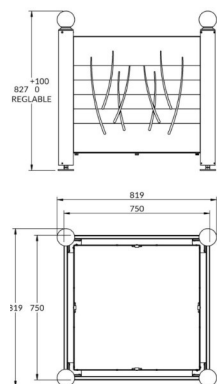

## Plans cotés

## Description

Jardinière carrée en acier galvanisé et fonte d'aluminium Cette jardinière carrée est équipée de montants en tube acier de 76,1 mm de diamètre et de traverses en tôle acier d'une épaisseur de 3 mm. Les têtes en fonte d'aluminium et les bac en tôle acier galvanisé avec anneaux de levage et réserve d'eau assurent une grande robustesse et une durabilité optimales. Les montants en tôle acier présentent des motifs découpés au laser, et des vérins de réglage sont présents sous les pieds pour un ajustement facile. Caractéristiques :  
Matériaux : acier galvanisé, fonte d'aluminium, tôle acier Dimensions : Largeur/Profondeur : 82 cm Hauteur : 82 cm Finition : galvanisation à chaud et thermolaquage selon nuancier RAL  
Livrée en kit avec anneaux de levage et réserve d'eau

## Dimensions

- Haut. tot : 82.70 cm
- Longeur : 82.00 cm
- Larg. : 82.00 cm
- Poids : 74.00 kg
- Épaisseur / profondeur : 82.00 cm