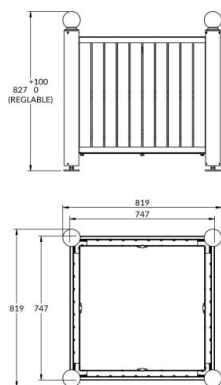

Jardiniere Barcelone compact

Référence:
JA1013

☆ garantie 2 ans

Plans cotés

Description

Jardinière carrée avec montants en acier et lames stratifiées Cette jardinière carrée est équipée de montants en tube acier de 76,1 mm de diamètre et de traverses en tôle acier d'une épaisseur de 3 mm. Les têtes en fonte d'aluminium et le bac en tôle acier galvanisé avec anneaux de levage et réserve d'eau offrent solidité et fonctionnalité. Les montants en lames stratifiées compactes de 14 mm d'épaisseur apportent un aspect teck moderne. Des vérins de réglage sous les pieds permettent un ajustement facile. Caractéristiques : Matériaux : acier galvanisé, fonte d'aluminium, lames stratifiées compactes Dimensions : Largeur : 82 cm Hauteur : 82 cm Finition : galvanisation à chaud et thermolaquage selon nuancier RAL pour le bac Livrée en kit avec anneaux de levage et réserve d'eau

Dimensions

- Haut. tot : 82.70 cm
- Longeur : 82.00 cm
- Larg. : 82.00 cm
- Poids : 91.00 kg
- Épaisseur / profondeur : 82.00 cm

Couleurs

Couleurs disponibles 1