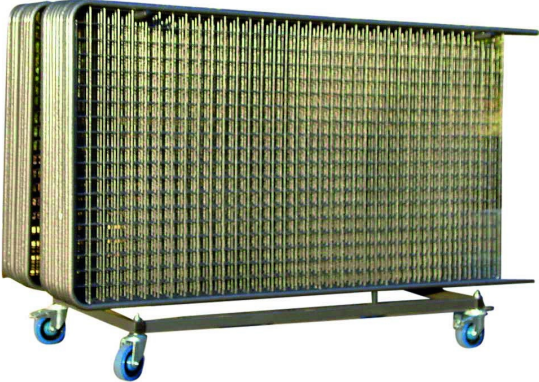

Chariot pour grilles Minerve

Référence:
EX5743

☆ garantie 2 ans

Description

Chariot de stockage de 24 grilles