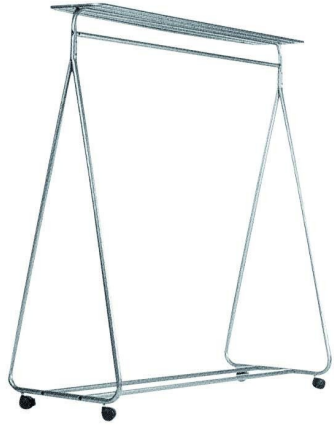

# Vestiaire 150 x 60 x 162

Référence:  
EX5380

☆ garantie 2 ans

## Description

---

Portant pour 40 à 50 vêtements. En acier (tube  $\varnothing$  25 mm). Peinture poudre époxy cuite au four. Couleur gris martelé. Démontable. Pour cintres antivols. Tablette à chapeaux. 4 roulettes directionnelles. Longueur 1,5 m. Larguer 60 cm. Hauteur 1,62 m. Poids 12 kg.

## Dimensions

---

- Haut. tot : 162.00 cm
- Longueur : 150.00 cm
- Larg. : 60.00 cm
- Poids : 12.00 kg