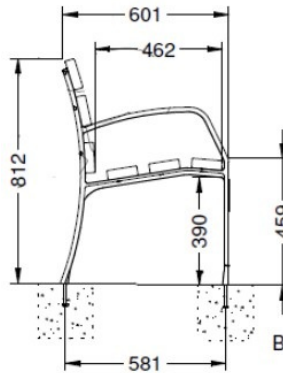

Banc Blois plastique recycle

Référence:
BA5359

☆ garantie 2 ans

Plans cotés

Description

Banc en polymère recyclé avec pieds en fonte ductile. Ce banc est composé de 6 lames en polymère 100% recyclé et de pieds en fonte ductile. La visserie en acier zingué assure une fixation solide. À sceller pour une installation stable. Caractéristiques : Longueur : 180 cm
Largeur : 61 cm Hauteur totale : 81 cm Hauteur d'assise : 46 cm

Dimensions

- Haut. tot : 78.30 cm
- Longueu : 180.00 cm
- Larg. : 67.00 cm
- Épaisseur / profondeur : 62.40 cm

Couleurs

Coloris des lames:

Marron recyclé Noir recyclé