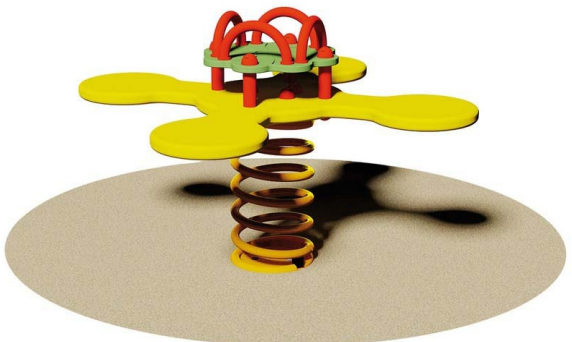

# Jeu sur ressort Le trèfle 2-4 places

Référence:  
JE8076

☆ garantie 2 ans

Description

---