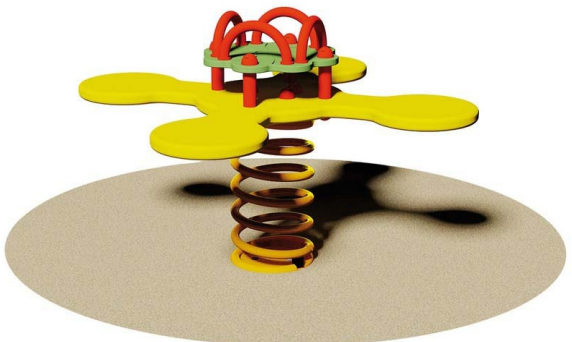

Jeu sur ressort Le trèfle 2-4 places

Référence:
JE8076

☆ garantie 2 ans

Description
