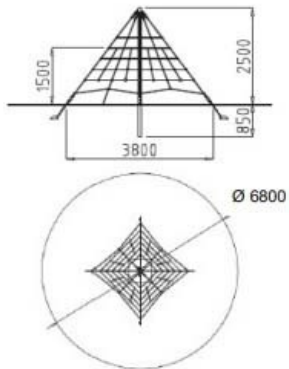

## Plans cotés

## Description

Jeu à sceller. Structure en acier galvanisé et corde en polyester multi-filament.

Zone d'impact : 36,1 m<sup>2</sup>. Adapté aux enfants de 3 à 12 ans.

Ø 3,8 m. Hauteur hors-sol 2,5 m. Hauteur totale 3,35 m. Hauteur de chute 1,5 m. Poids 20 Kg.

## Dimensions

- Haut. tot : 335.00 cm
- Diamètres : 380.00 cm
- Poids : 20.00 kg