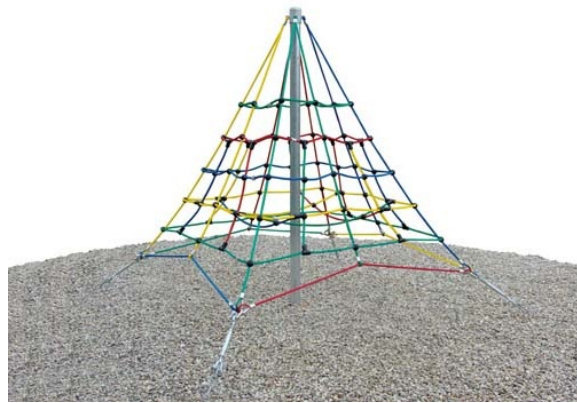

# Jeu La pyramide en filet de cordes

Référence:  
JE6126

☆ garantie 2 ans

## Plans cotés

## Description

Jeu à sceller. Structure en acier galvanisé et corde en polyester multi-filament.

Zone d'impact : 36,1 m<sup>2</sup>. Adapté aux enfants de 3 à 12 ans.

Ø 3,8 m. Hauteur hors-sol 2,5 m. Hauteur totale 3,35 m. Hauteur de chute 1,5 m. Poids 20 Kg.

## Dimensions

- Haut. tot : 335.00 cm
- Poids : 20.00 kg
- Diamètres : 380.00 cm