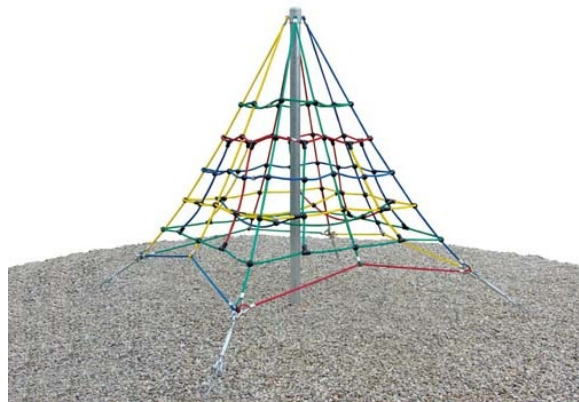

# Jeu La pyramide en filet de cordes

Référence:  
JE6126

☆ garantie 2 ans

## Plans cotés

## Description

Jeu à sceller. Structure en acier galvanisé et corde en polyester multi-filament.

Zone d'impact : 36,1 m<sup>2</sup>. Adapté aux enfants de 3 à 12 ans.

Ø 3,8 m. Hauteur hors-sol 2,5 m. Hauteur totale 3,35 m. Hauteur de chute 1,5 m. Poids 20 Kg.

## Dimensions

- Haut. tot : 335.00 cm
- Diamètres : 380.00 cm
- Poids : 20.00 kg