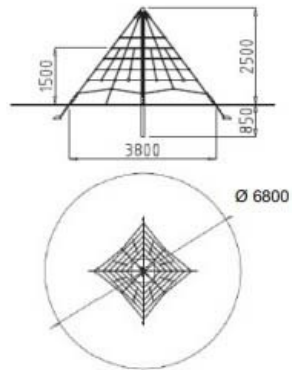

## Plans cotés

## Description

Jeu à sceller. Structure en acier galvanisé et corde en polyester multi-filament.

Zone d'impact : 36,1 m<sup>2</sup>. Adapté aux enfants de 3 à 12 ans.

Ø 3,8 m. Hauteur hors-sol 2,5 m. Hauteur totale 3,35 m. Hauteur de chute 1,5 m. Poids 20 Kg.

## Dimensions

- Haut. tot : 335.00 cm
- Poids : 20.00 kg
- Diamètres : 380.00 cm