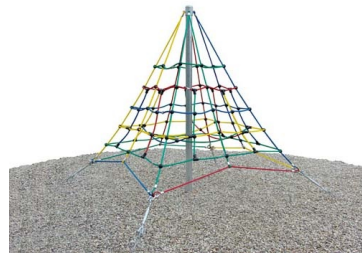

# Jeu La pyramide en filet de cordes

Référence:  
JE6126

☆ garantie 2 ans

## Plans cotés

## Description

Jeu à sceller. Structure en acier galvanisé et corde en polyester multi-filament.

Zone d'impact : 36,1 m<sup>2</sup>. Adapté aux enfants de 3 à 12 ans.

Ø 3,8 m. Hauteur hors-sol 2,5 m. Hauteur totale 3,35 m. Hauteur de chute 1,5 m. Poids 20 Kg.

## Dimensions

- Haut. tot : 335.00 cm
- Poids : 20.00 kg
- Diamètres : 380.00 cm