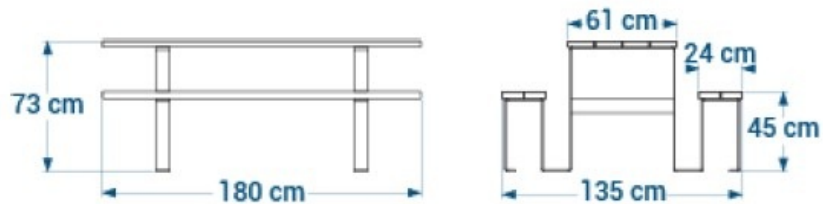

Ensemble Bellegarde

Référence:
TA1318

☆ garantie 2 ans

Plans cotés

Description

Assises et plateau composé de lattes de section 3,2 x 15 cm. Pieds en finition laquée RAL 7024 (possible en finition galvanisée brute sur demande). Fixation par 8 goujons d'ancrage (en option). Livré en kit (possibilité montage en usage avec plus value).

Largeur plateau 61 cm. Largeur assise 24 cm.

Longueur 180 cm. Largeur totale 135 cm. Hauteur d'assise 45 cm. Hauteur totale 73 cm. Poids 88 kg.

Dimensions

- Haut. tot : 73.00 cm
- Longeur : 180.00 cm
- Larg. : 135.00 cm
- Poids : 88.00 kg