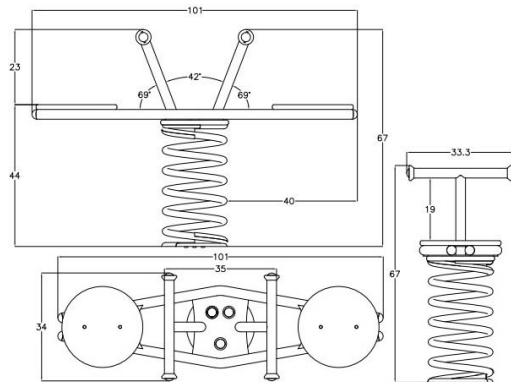

## Plans cotés

## Description

Banc en Acier Galvanisé avec Siège en Polyéthylène

Ce banc est conçu avec une structure en tube acier galvanisé de 3 cm de diamètre et une assise en polyéthylène d'une épaisseur de 15 mm. Il est fixé par tiges de scellement dans plot béton. Le banc garantit une hauteur de chute de 60 cm et une zone d'impact de 10 m<sup>2</sup>.

Dimensions :

Longueur : 101,1 cm

Largeur : 34 cm

Hauteur : 67 cm

## Dimensions

- Haut. tot : 67.00 cm
- Longeur : 10.10 cm
- Larg. : 34.00 cm