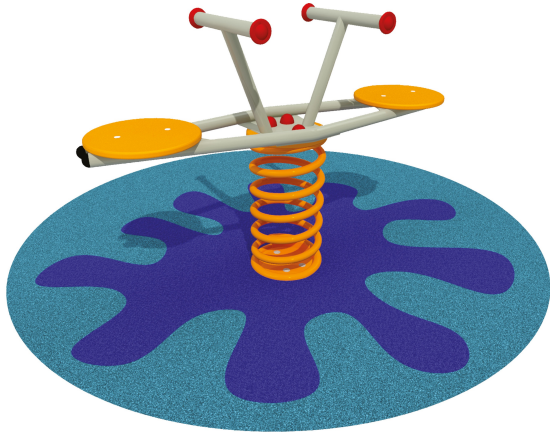

# Jeu sur ressort Le vaisseau 2 places

Référence:  
JE8212

☆ garantie 2 ans

## Plans cotés

## Description

Banc en Acier Galvanisé avec Siège en Polyéthylène

Ce banc est conçu avec une structure en tube acier galvanisé de 3 cm de diamètre et une assise en polyéthylène d'une épaisseur de 15 mm. Il est fixé par tiges de scellement dans plot béton. Le banc garantit une hauteur de chute de 60 cm et une zone d'impact de 10 m<sup>2</sup>.

## Dimensions

- Haut. tot : 67.00 cm
- Longeur : 10.10 cm
- Larg. : 34.00 cm