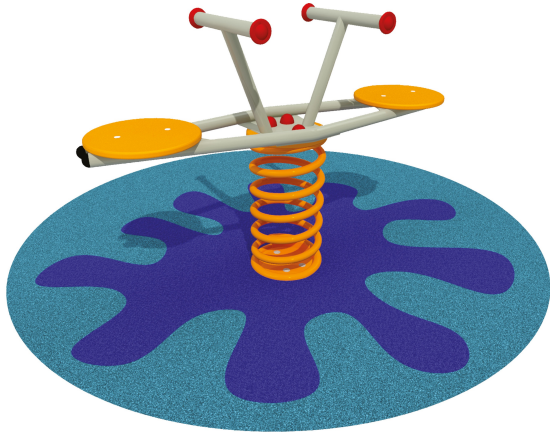

Jeu sur ressort Le vaisseau 2 places

Référence:
JE8212

☆ garantie 2 ans

Description

Structure en tube acier galvanisé, section diamètre 3 cm. Sièges en polyéthylène, épaisseur 15 mm. Fixation par tiges de scellement dans plot béton. Hauteur de chute 60 cm. Zone d'impact : 10 m². Longueur 01,1 cm. Largeur 34 cm. Hauteur 67 cm.

Dimensions

- Haut. tot : 67.00 cm
- Longueur : 10.10 cm
- Larg. : 34.00 cm

Plans cotés