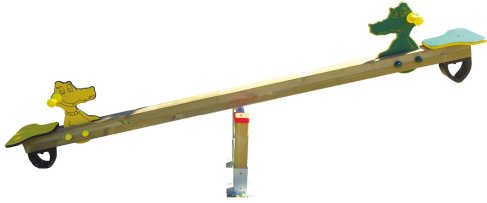

Balancoire à bascule Crocos

Référence:
JE7647

☆ garantie 2 ans

Description

Jeu composé de 2 poteaux carrés de 70 mm de côté + chapeaux PVC rouges et 1 poutre carrée en contrecollé de 90 mm de côté. Longueur 250 cm. 2 ensembles de poignées avec figurines et 2 sièges en polyéthylène. 2 sièges y compris quincaillerie inox. Système d'articulation en inox. Longueur 260 cm. Largeur 39 cm. Hauteur 79 cm. Hauteur de chute 83 cm.

Dimensions

- Haut. tot : 79.00 cm
- Longueur : 260.00 cm
- Larg. : 39.00 cm