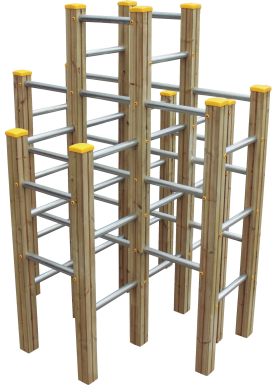

# Jeu de grimpe Le labyrinthe

Référence:  
JE8087

☆ garantie 2 ans

## Description

---

Jeu a grimper bois et acier galvanisé pour enfants de 3 à 12 ans. Montants en bois stratifié traité en autoclave classe IV. Certifié EN1176. Tubes ronds en acier galvanisé.

Hauteur de chute 2,06 m. Base carrée de 1,59 m de côté. Poids 220 kg

## Dimensions

---

- Longueur : 1.59 m
- Poids : 220.00 kg
- Larg. : 1.59 m