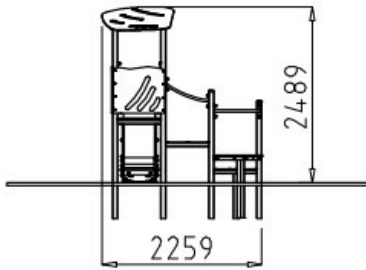

## Plans cotés

## Description

Jeu pour enfants de 1 à 6 ans en acier galvanisé avec panneau de coffrage en polyéthylène. peinture poudre. Composé d'une tour, d'un toboggan et d'un escalier. Hauteur de chute 0,90 m.

Existe aussi avec des poteaux en bois composite (mélange de bois et de plastique recyclé) ne nécessitant que peu d'entretien et conservant l'aspect du bois. Nous consulter.

Longueur 2,39 m Largeur 2,24 m Hauteur 2,48 m Poids 90 Kg

## Dimensions

- Poids : 90.00 kg