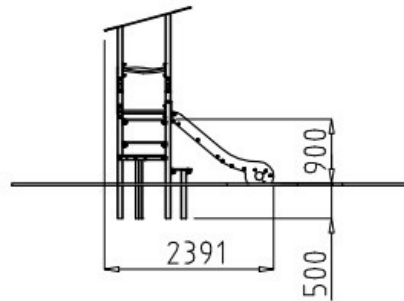

## Plans cotés

## Description

Jeu pour enfants de 1 à 6 ans en acier galvanisé avec panneau de coffrage en polyéthylène. peinture poudre. Composé d'une tour, d'un toboggan et d'un escalier. Hauteur de chute 0,90 m.

Existe aussi avec des poteaux en bois composite (mélange de bois et de plastique recyclé) ne nécessitant que peu d'entretien et conservant l'aspect du bois. Nous consulter.

Longueur 2,39 m Largeur 2,24 m Hauteur 2,48 m Poids 90 Kg

## Dimensions

- Poids : 90.00 kg