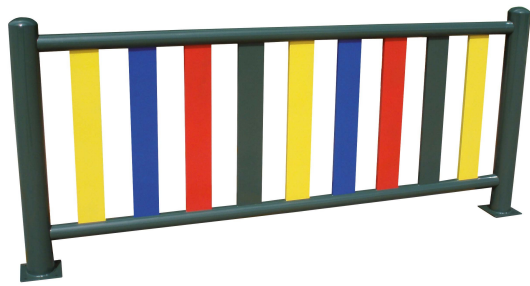

Clôture aire de jeux Iris

Référence:
CT4792

☆ garantie 2 ans

Description

Clôture pour aire de jeux d'enfants composée de poteaux en acier zingué avec finition peinture poudrée et de lames en aluminium. Encadrement finition peinture verte. A sur un terrain plat ou à visser. Prix au mètre linéaire. Certifié EN1176. Module de 2 mètres comprend le poteau de départ et celui de fin. Vendu par mètre linéaire par multiple de 2 mètres et nécessitant le rajout d'un poteau à chaque fin d'alignement. Longueur 2 m Hauteur totale 1,2 m Hauteur hors-sol 0,9 m Poids 20,7 kg