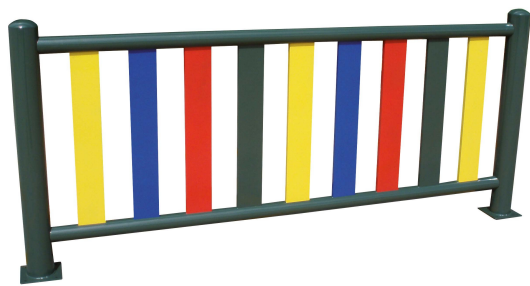

# Clôture aire de jeux Iris

Référence:  
CT4792

☆ garantie 2 ans

## Description

Clôture pour aire de jeux d'enfants composée de poteaux en acier zingué avec finition peinture poudrée et de lames en aluminium. Encadrement finition peinture verte. A sur un terrain plat ou à visser. Prix au mètre linéaire. Certifié EN1176.

Module de 2 mètres comprend le poteau de départ et celui de fin. Vendu par mètre linéaire par multiple de 2 mètres et nécessitant le rajout d'un poteau à chaque fin d'alignement

Longueur 2 m Hauteur totale 1,2 m Hauteur hors-sol 0,9 m Poids 20,7 kg