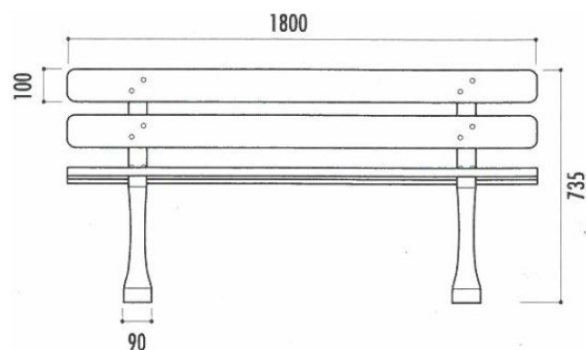

• Dimensions :

- Deux longueurs disponibles : 180 cm ou 200 cm
- Profondeur : 57 cm
- Hauteur totale : 73 cm
- Hauteur d'assise confortable : 44 cm

- Prêt à installer : Livré démonté et emballé.

s'intègre parfaitement dans tous types d'environnements, qu'il s'agisse de parcs, espaces publics ou privés.

Ce banc

Plans cotés

Dimensions

- Haut. tot : 73.00 cm
- Longeur : 200.00 cm
- Larg. : 57.00 cm
- Poids : 53.00 kg

Variantes du produit

REF	Forme	Matériaux
BA0110	Lames droites 200 cm	Pieds en fonte d'acier
BA0110A	Lames droites 200 cm	Pieds en fonte d'aluminium

[decllic.fr](https://www.decllic.fr)

BA0111 Lames droites 180 cm Pieds en fonte d'acier

BA0111A Lames droites 180 cm Pieds en fonte d'aluminium

BA0112 Lames arrondies 180 cm Pieds en fonte d'acier

Vous souhaitez plus de choix sur ce produit ? Consulter notre [site web](#)