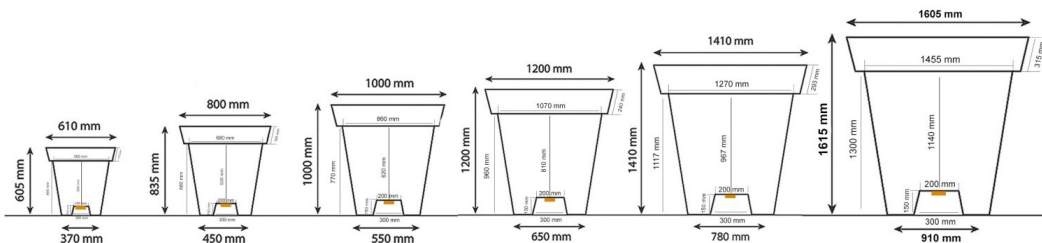

# Pot côte d'Argent rond

Référence:  
JA3179\_1

fabrication française

☆ garantie 10 ans

## Plans cotés

## Dimensions

- Haut. tot : 60.00 cm
- Poids : 6.20 kg

## Variantes du produit

REF	Diamètre
JA3179	60.00 cm
JA3182	100.00 cm
JA3183	120.00 cm
JA3184	140.00 cm
JA3185	80.00 cm

Vous souhaitez plus de choix sur ce produit ? Consulter notre [site web](#)