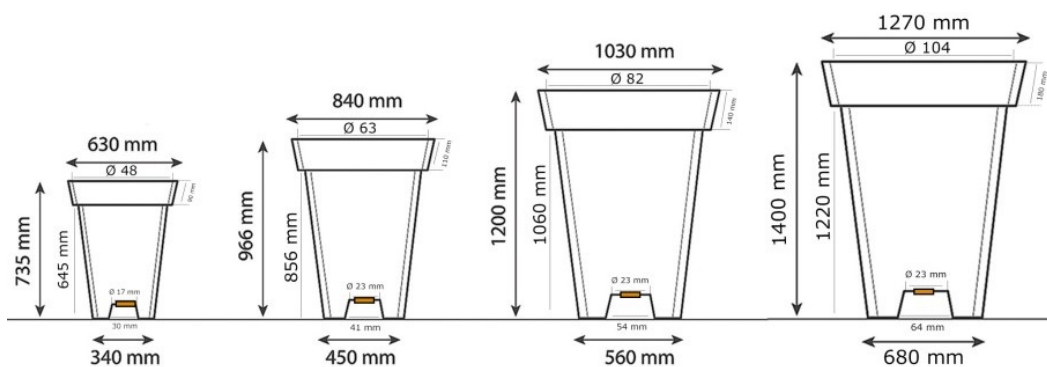

Pot côte d'argent carré

Référence:
JA3180_1

fabrication française

☆ garantie 10 ans

Plans cotés

Description

Couleurs tendance et ambiance fleurie pour embellir vos centres-villes
Pot carré en polyéthylène rotomoulé haute densité teinté dans la masse. Imité parfaitement la terre cuite ou le métal. Tenue exceptionnelle dans le temps (insensible au gel, à la chaleur et aux UV). Très léger, facilement transportable. Ne nécessite pratiquement aucun entretien.

Dimensions :

103x103 Hauteur : 120 cm

123x123 Hauteur : 140 cm

83x83 Hauteur : 96 cm

63x63 Hauteur : 74 cm

Dimensions

- Haut. tot : 120.00 cm
- Larg. : 103.00 cm
- Poids : 35.00 kg

Couleurs

Nuancier pour Pots Côte d'Opale et Pots Côte d'Argent :

Variantes du produit

REF	Taille
JA3180	103 x 103 cm
JA3181	123 x 123 cm
JA3186	63 x 63 cm
JA3187	83 x 83 cm

Vous souhaitez plus de choix sur ce produit ? Consulter notre [site web](#)