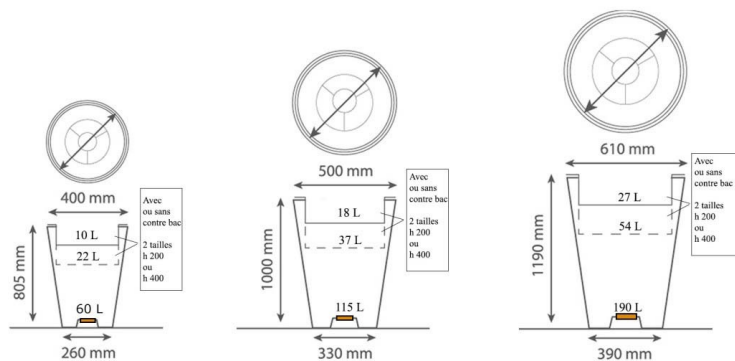

Pot côte d'Opale rond

Référence:
JA3193_1

fabrication française

☆ garantie 10 ans

Plans cotés

Description

Lignes pures, idéal pour hall d'accueil, bureaux, parvis, places.

Utilisation intérieure et extérieure.

Pot rond en polyéthylène haute densité rotomoulé teinté dans la masse.

Haute résistance aux intempéries (gel, chaleur, UV..) et aux chocs.

Léger et facile à transporter.

Bac de culture intérieur (profondeur 40 cm) compris.

Coloris au choix. Modèles avec décoration florale sur demande.

Effet Corten, nous consulter.

Dimensions

- Haut. tot : 80.00 cm
- Poids : 7.50 kg

Couleurs

Nuancier pour Pots Côte d'Opale et Pots Côte d'Argent :

Variantes du produit

REF	Diamètre
JA3193	40.00 cm
JA3194	50.00 cm
JA3195	61.00 cm

Vous souhaitez plus de choix sur ce produit ? Consulter notre [site web](#)