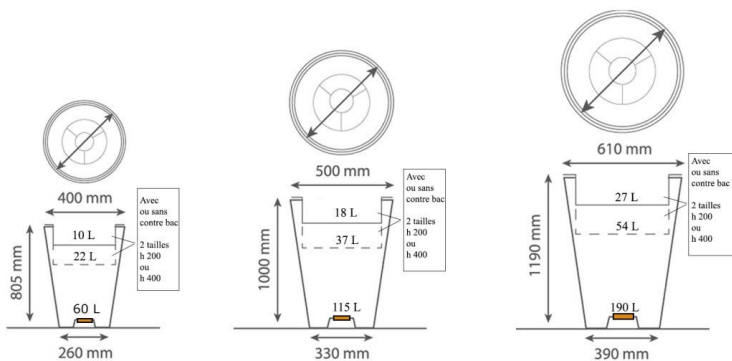

Pot côte d'Opale rond

Référence:
JA3193_1

fabrication française

☆ garantie 10 ans

Plans cotés

Description

Lignes pures, idéal pour hall d'accueil, bureaux, parvis, places.

Utilisation intérieure et extérieure.

Pot rond en polyéthylène haute densité rotomoulé teinté dans la masse.

Haute résistance aux intempéries (gel, chaleur, UV...) et aux chocs.

Léger et facile à transporter.

Bac de culture intérieur (profondeur 40 cm) compris.

Coloris au choix. Modèles avec décoration florale sur demande.

Effet Corten, nous consulter.

Dimensions

- Haut. tot : 80.00 cm
- Poids : 7.50 kg

Couleurs

Nuancier pour Pots Côte d'Opale et Pots Côte d'Argent :

Variantes du produit

REF **Diamètre**

JA3193 40.00 cm

JA3194 50.00 cm

JA3195 61.00 cm

Vous souhaitez plus de choix sur ce produit ? Consulter notre [site web](#)