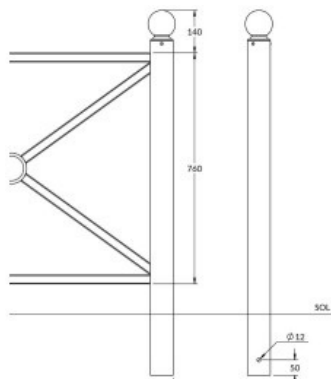

Barrière Biarritz

Référence:
PA4410_1

fabrication européenne

Plans cotés

Description

Forte épaisseur de l'acier. Peinture poudre polyester. Parfaite pour milieu urbain. Peut être parfaitement associée avec le potelet Biarritz. Tubes acier ronds de \varnothing 7,6 cm avec boule de \varnothing 9 cm. Intérieur en tubes carrés de 2,5 cm et 3 cm de côté. Finition par zingage électrolytique et peinture poudre polyester. Hauteur hors sol 130 cm.

Dimensions

- Haut. tot : 120.00 cm
- Poids : 20.00 kg
- Larg. : 100.00 cm
- Épaisseur / profondeur : 7.60 cm

Couleurs

RAL au choix à la commande:

Variantes du produit

REF	Longueur
PA4410	107.00 cm
PA4411	157.00 cm