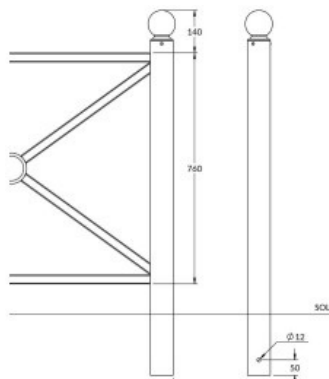

Barrière Biarritz

Référence:
PA4410_1

fabrication européenne

Plans cotés

Description

Forte épaisseur de l'acier. Peinture poudre polyester. Parfaite pour milieu urbain. Peut être parfaitement associée avec le potelet Biarritz. Tubes acier ronds de \varnothing 7,6 cm avec boule de \varnothing 9 cm. Intérieur en tubes carrés de 2,5 cm et 3 cm de côté. Finition par zingage électrolytique et peinture poudre polyester. Hauteur hors sol 130 cm.

Dimensions

- Haut. tot : 120.00 cm
- Poids : 20.00 kg
- Larg. : 100.00 cm
- Épaisseur / profondeur : 7.60 cm

Couleurs

RAL au choix à la commande:

Variantes du produit

REF	Longueur
PA4410	107.00 cm
PA4411	157.00 cm