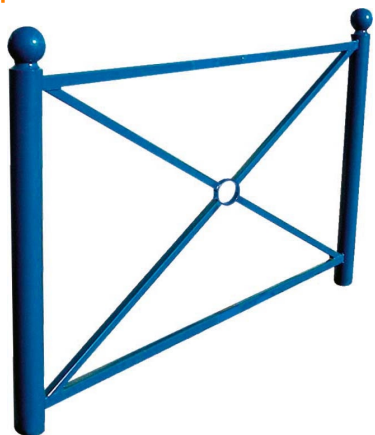

Barrière Biarritz

Référence:
PA4410_1

fabrication européenne

Plans cotés

Description

Forte épaisseur de l'acier. Peinture poudre polyester. Parfaite pour milieu urbain. Peut être parfaitement associée avec le potelet Biarritz. Tubes acier ronds de \varnothing 7,6 cm avec boule de \varnothing 9 cm. Intérieur en tubes carrés de 2,5 cm et 3 cm de côté. Finition par zingage électrolytique et peinture poudre polyester. Hauteur hors sol 130 cm.

Dimensions

- Haut. tot : 120.00 cm
- Poids : 20.00 kg
- Larg. : 100.00 cm
- Épaisseur / profondeur : 7.60 cm

Couleurs

RAL au choix à la commande:

Variantes du produit

REF	Longueur
PA4410	107.00 cm
PA4411	157.00 cm