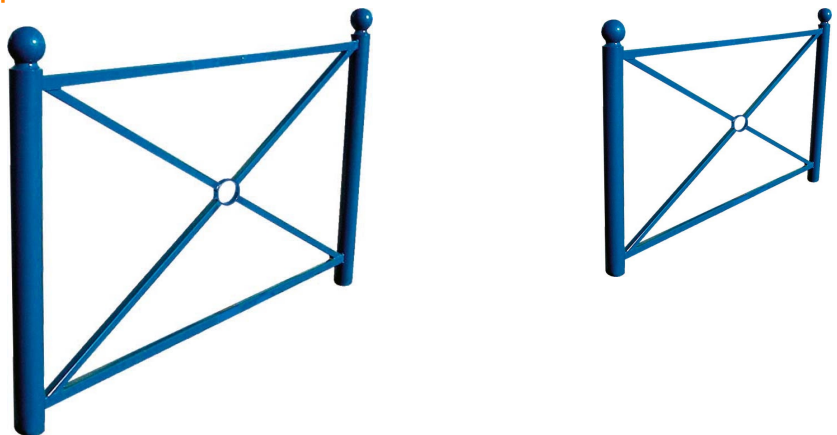

Barrière Biarritz

Référence:
PA4410_1

fabrication européenne

Plans cotés

Description

Forte épaisseur de l'acier. Peinture poudre polyester. Parfaite pour milieu urbain. Peut être parfaitement associée avec le potelet Biarritz. Tubes acier ronds de \varnothing 7,6 cm avec boule de \varnothing 9 cm. Intérieur en tubes carrés de 2,5 cm et 3 cm de côté. Finition par zingage électrolytique et peinture poudre polyester. Hauteur hors sol 130 cm.

Dimensions

- Haut. tot : 120.00 cm
- Poids : 20.00 kg
- Larg. : 100.00 cm
- Épaisseur / profondeur : 7.60 cm

Couleurs

RAL au choix à la commande:

Variantes du produit

REF	Longueur
PA4410	107.00 cm
PA4411	157.00 cm