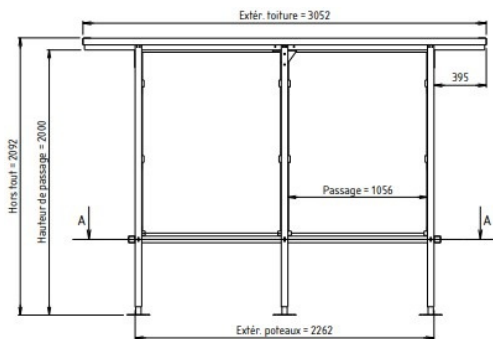

Abri fumeurs Beaufort

Référence:
AB5740_1

fabrication française

☆ garantie 5 ans

installateur agréé

Plans cotés

Description

L'abri fumeurs en acier galvanisé avec fond et côtés en verre sécurit 4 mm assure une protection des usagers. Disponible en 2 tailles (305 cm et 405 cm de long), il est équipé d'un toit en bac acier galvanisé. Fixation sur pieds réglables.

Options : retour façade, assis-debout, corbeille/cendrier.

Pose disponible sur demande (hors génie civil).

Dimensions :

- Petit modèle : 305 x 244 x 195 cm
- Grand modèle : 405 x 244 x 195 cm

Dimensions

- Haut. tot : 195.00 cm
- Longeur : 305.00 cm
- Larg. : 244.00 cm