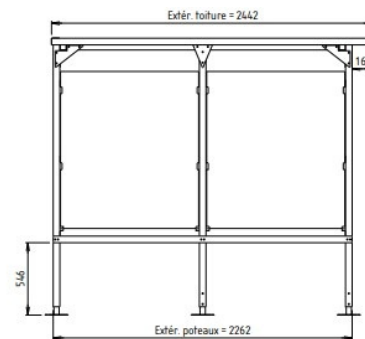

Abri fumeurs Beaufort

Référence:
AB5740_1

fabrication française

☆ garantie 5 ans

installateur agréé

Plans cotés

Description

L'abri fumeurs en acier galvanisé avec fond et côtés en verre sécurit 4 mm assure une protection des usagers. Disponible en 2 tailles (305 cm et 405 cm de long), il est équipé d'un toit en bac acier galvanisé. Fixation sur pieds réglables.

Options : retour façade, assis-debout, corbeille/cendrier.

Pose disponible sur demande (hors génie civil).

Dimensions :

- Petit modèle : 305 x 244 x 195 cm
- Grand modèle : 405 x 244 x 195 cm

Dimensions

- Haut. tot : 195.00 cm
- Longeur : 305.00 cm
- Larg. : 244.00 cm