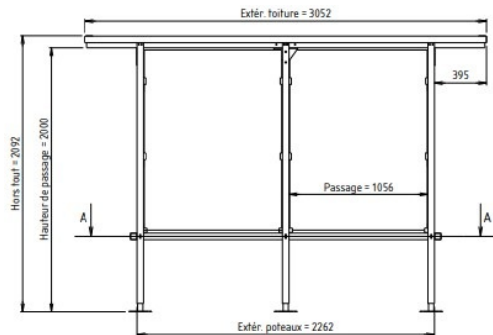

Abri fumeurs Beaufort + retour droit ou gauche

Référence:
AB5740R_1

fabrication française

☆ garantie 5 ans

installateur agréé

Plans cotés

Description

Abri fumeurs en acier galvanisé avec peinture polyester cuite à 200°. Fond et côtés en verre sécurit 4 mm, toit en bac acier galvanisé. Pieds réglables en hauteur pour une installation stable. Retour façade en option. Disponible en deux tailles : petit modèle (305 x 244 x 195 cm) et grand modèle (405 x 244 x 195 cm).

Options disponibles : assis-débout en acier galvanisé, corbeille-cendrier 10 litres. Pose en option (hors génie civil, plan fourni).

Dimensions

- Haut. tot : 195.00 cm
- Longueur : 305.00 cm
- Épaisseur / profondeur : 244.00 cm