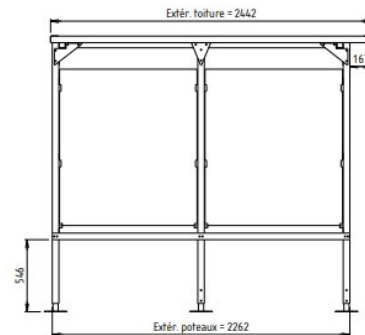

Abri fumeurs Beaufort + retour droit ou gauche

Référence:
AB5740R_1

fabrication française

☆ garantie 5 ans

installateur agréé

Plans cotés

Description

Abri fumeurs en acier galvanisé avec peinture polyester cuite à 200°. Fond et côtés en verre sécurit 4 mm, toit en bac acier galvanisé. Pieds réglables en hauteur pour une installation stable. Retour façade en option. Disponible en deux tailles : petit modèle (305 x 244 x 195 cm) et grand modèle (405 x 244 x 195 cm).

Options disponibles : assis-débout en acier galvanisé, corbeille-cendrier 10 litres. Pose en option (hors génie civil, plan fourni).

Dimensions

- Haut. tot : 195.00 cm
- Longueur : 305.00 cm
- Épaisseur / profondeur : 244.00 cm