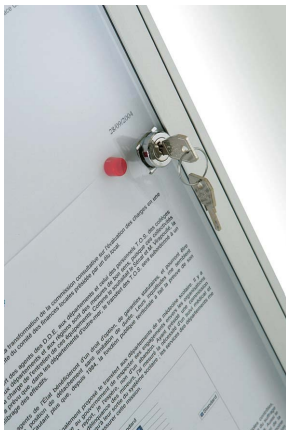

Vitrine socrate extra plate

Référence:
EX5890_1

fabrication française

☆ garantie 5 ans

Description

Épaisseur extra plate de 2 cm. Très économique Pour l'intérieur, fine et discrète. Cadre alu anodisé naturel. Porte battante en plexiglas, ouverture gauche ou droite (réversible). Serrure avec clés fournies. Fond tôle. Pas de renfort de profilé sur les petits modèles de 2, 3 et 4 feuilles.

Dimensions

- Haut. tot : 34.00 cm
- Larg. : 46.00 cm
- Poids : 1.95 kg

Couleurs

Coloris au choix avec plus value:

Blanc 9010

Bleu 5010

Rouge 3001

Sable 1019

Vert 6029

Variantes du produit

REF	Taille
EX5890	2 feuilles
EX5891	3 feuilles
EX5892	4 feuilles
EX5893	6 feuilles
EX5894	9 feuilles

Vous souhaitez plus de choix sur ce produit ? Consulter notre [site web](#)