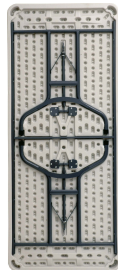

Table Salsa

Référence:
TI7330_1

☆ garantie 5 ans

Description

Légère et pliante. Très économique. Plateau anti-choc alvéolé en polyéthylène moulé haute densité, épaisseur 4,5 cm traité résistant aux tâches et intempéries. Bords arrondis. Piétement en acier 3 cm de Ø et 1,25 mm d'épaisseur équipé de patins en caoutchouc. Cadre en acier traité de forme brevetée avec barres de renfort. Utilisation intérieure ou extérieure. Coloris gris moucheté. Jusqu'à 8 personnes. Existe en 152 x 76 / 183 x 76 / Ø 183 cm.

Dimensions

- Longueur : 183.00 cm
- Poids : 18.00 kg
- Larg. : 76.00 cm

Variantes du produit

REF	Taille
TI7330	183 x 76 cm
TI7332	152 x 76 cm
TI7334	Ø 183 cm

Vous souhaitez plus de choix sur ce produit ? Consulter notre [site web](#)