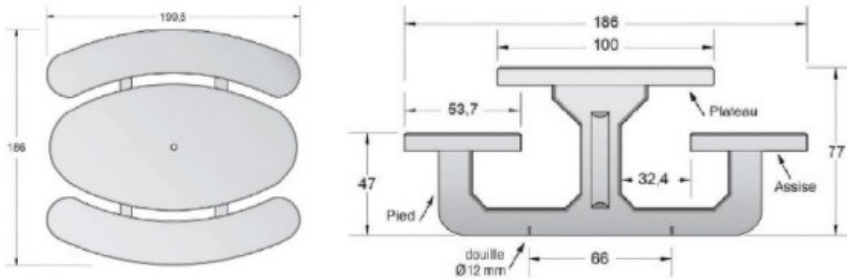

## Plans cotés

## Description

Ensemble pique-nique ovale.

Ensemble autostable aux finitions gris sablé ou ocre sablé. 6 à 8 places assises. Montage facilité par un châssis métallique et 4 cornières galvanisées. Visserie non apparente. A poser ou à sceller (4 tiges filetées non fournies). Livrée démontée en 6 éléments.

Pour toute commande supérieure à 10 unités, nous consulter.

Longueur 200 cm. Largeur 186 cm. Hauteur 77 cm. Largeur plateau 100 cm. Largeur d'assise 53,7 cm. Hauteur d'assise 47 cm. Poids : 792 kg.

## Dimensions

- Haut. tot : 77.00 cm
- Longueur : 200.00 cm
- Larg. : 156.00 cm
- Poids : 792.00 kg