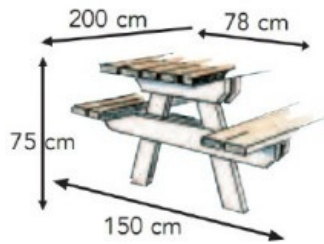

Description

Ensemble classique, esthétique et résistant.

Table de pique-nique en pin autoclave classe IV. Épaisseur des lames, plateau et siège de 4.5 cm. Double entretoises. Visserie INOX non apparente. Livré prêt à monter. Existe en version PMR.

Longueur 200 cm. Hauteur 75 cm. Largeur du plateau 78 cm. Largeur au sol 150 cm.

Dimensions

- Haut. tot : 75.00 cm
- Longueur : 200.00 cm
- Poids : 127.00 kg

Variantes du produit

REF Fixations

TA1220 A sceller

TA1221 A poser

Vous souhaitez plus de choix sur ce produit ? Consulter notre [site web](#)