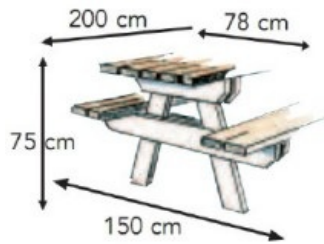

Description

Ensemble classique, esthétique et résistant.

Table de pique-nique en pin autoclave classe IV. Épaisseur des lames, plateau et siège de 4.5 cm. Double entretoises. Visserie INOX non apparente. Livré prêt à monter. Existe en version PMR.

Longueur 200 cm. Hauteur 75 cm. Largeur du plateau 78 cm. Largeur au sol 150 cm.

Dimensions

- Haut. tot : 75.00 cm
- Longueur : 200.00 cm
- Poids : 127.00 kg

Variantes du produit

REF   **Fixations**

TA1220 A sceller

TA1221 A poser

Vous souhaitez plus de choix sur ce produit ? Consulter notre [site web](#)