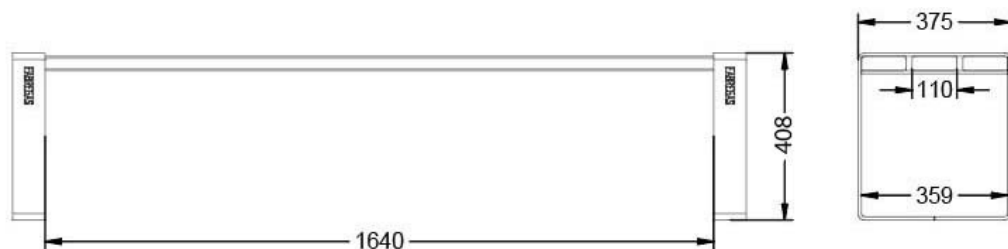

## Plans cotés

## Description

Design et solide banquette pour les villes et les parcs Lames épaisseur 3,5 cm parfaitement bloquées dans le cadre acier. Bois exotique et pieds acier peint avec oxiron au four 2 dimensions possibles : 180 cm ou 70 cm. Profondeur 37,5 cm. Hauteur 40,8 cm. Réserve dans les pieds pour fixation au sol par scellement. Poids de la banquette 31,1 kg. Poids du fauteuil sans dossier 23,5 kg.

## Dimensions

- Larg. : 37.50 cm
- Poids : 31.10 kg

## Variantes du produit

**REF**    **Longueur**

**BA0305** 180.00 cm

**BA0306** 70.00 cm

Vous souhaitez plus de choix sur ce produit ? Consulter notre [site web](#)