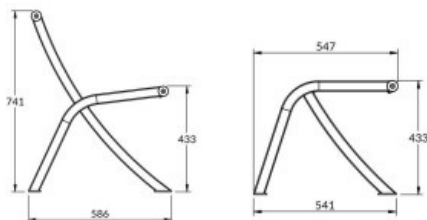

## Plans cotés

## Description

Simple et tendance pour tous types d'environnement

Structure en tube acier peint RAL 7016, 5 cm x 4 cm. Assise et dossier stratifié compact HPL. Lames épaisseur 18 mm finition Teck. A sceller par boulonnage. Livré en kit. Tout autre colori en option sur demande.

Banc 9 lames Longueur 175 cm. Profondeur 59 cm. Hauteur totale 74 cm. Hauteur d'assise 43 cm.

Banquette Longueur 175 cm. Profondeur 55 cm. Hauteur d'assise 43 cm.

Banc panneau Longueur 175 cm. Profondeur 59 cm. Hauteur totale 74 cm.

## Dimensions

- Haut. tot : 78.00 cm
- Longueur : 175.00 cm
- Poids : 35.00 kg