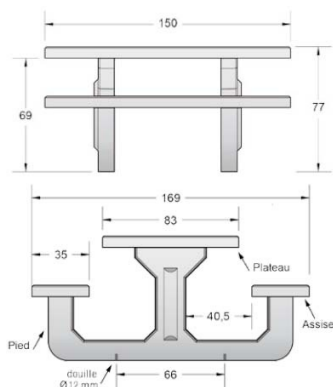

Ensemble Merville

Référence:
TA0415_1

fabrication française

☆ garantie 2 ans

pmr

Plans cotés

Description

Ensemble pique-nique béton aux lignes classiques.
Ensemble autostable. 4 à 6 places assises. Montage facilité par un châssis métallique et 4 cornières galvanisées. Visserie non apparente. A poser ou à sceller (4 tiges filetées non fournies). Livrée démontée en 6 éléments. Existe en modèle adapté PMR.

Pour toute commande supérieure à 10 unités, nous consulter.
Longueur 150 cm. Largeur totale 169 cm. Hauteur totale 77 cm. Largeur plateau 83 cm. Largeur assise 35 cm. Hauteur d'assise 47 cm. Poids 632 kg.

Dimensions

- Poids : 632.00 kg

Couleurs

Finitions au choix:

Gris sablé Ocre sablé

Variantes du produit

REF	PMR	Finition
TA0415	Non	Gris sablé
TA0416	Non	Ocre sablé
TA0417	Oui	Ocre sablé

Vous souhaitez plus de choix sur ce produit ? Consulter notre [site web](#)