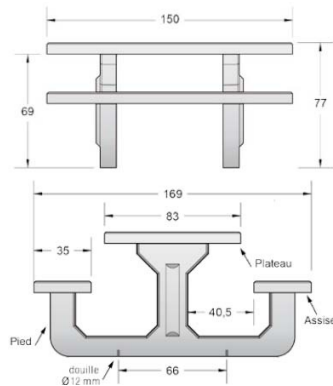

## Plans cotés

## Description

Ensemble pique-nique béton aux lignes classiques. Ensemble autostable. 4 à 6 places assises. Montage facilité par un châssis métallique et 4 cornières galvanisées. Visserie non apparente. A poser ou à sceller (4 tiges filetées non fournies). Livrée démontée en 6 éléments. Existe en modèle adapté PMR. Pour toute commande supérieure à 10 unités, nous consulter. Longueur 150 cm. Largeur totale 169 cm. Hauteur totale 77 cm. Largeur plateau 83 cm. Largeur assise 35 cm. Hauteur d'assise 47 cm. Poids 632 kg.

## Dimensions

- Poids : 632.00 kg