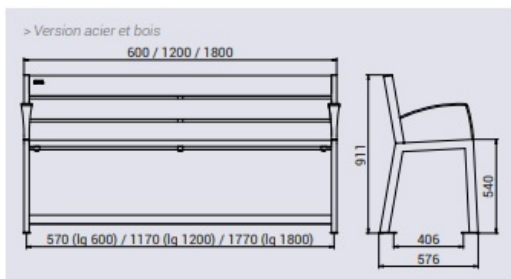

BANC ET FAUTEUIL MENTON SENIOR

Référence:
BA0770_1

fabrication française

☆ garantie 5 ans

Plans cotés

Description

Fauteuil de 60 cm et banc disponible en 2 dimensions (120 et 180 cm). Pour la version 180 cm, renfort de l'assise par un berceau central. Structure en tube acier 3 cm x 5 cm peint sur zinc (voir coloris au choix ci-dessous), repose-pieds 5 x 3 cm et accoudoirs d'épaisseur 8 mm. Assise et dossier composés de lames en chêne certifié PEFC d'épaisseur 3,6 cm, largeur 11,5 cm (densité 700kg/m²). Finition lasurée au choix à la commande (chêne clair ou acajou) Fixation sur platines, tiges d'ancrage fournies. Lames de bois pré-percées pour faciliter le montage.

Options recommandées: 2 accoudoirs centraux pour le banc de 180 cm, 1 accoudoir central pour le banc de 120 cm.

Profondeur 40 cm Hauteur totale 95 cm Hauteur d'assise 54 cm

Dimensions

- Haut. tot : 95.00 cm
- Longueur : 120.00 cm
- Larg. : 40.00 cm
- Poids : 44.00 kg
- Épaisseur / profondeur : 40.00 cm