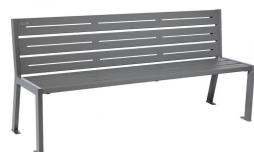

Banc et banquette Menton

Référence:
BA0414_1

fabrication française

☆ garantie 5 ans

Description

Sobre, élégant et confortable Structure acier tube de 3 cm x 5 cm, assise et dossier en tôle pliée épaisseur 3 mm. Peinture sur zinc avec un grand choix de couleurs. Fixation sur platines. Dimension : 1,80 m. Profondeur 40 cm, hauteur des bancs 100 cm, hauteur d'assise 44 cm.

Dimensions

- Longueur : 180.00 cm
- Poids : 52.00 kg
- Épaisseur / profondeur : 40.00 cm

Couleurs

Couleurs disponibles 1

Variantes du produit

| REF | Options |
|---------------|--------------|
| BA0415 | Version banc |
| BA0417 | Banquette |