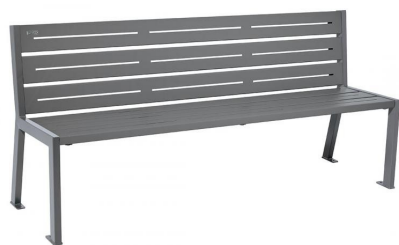

Banc et banquette Menton

Référence:
BA0414_1

fabrication française

☆ garantie 5 ans

Description

Sobre, élégant et confortable Structure acier tube de 3 cm x 5 cm, assise et dossier en tôle pliée épaisseur 3 mm. Peinture sur zinc avec un grand choix de couleurs. Fixation sur platines. Dimension : 1,80 m. Profondeur 40 cm, hauteur des bancs 100 cm, hauteur d'assise 44 cm.

Dimensions

- Longueur : 180.00 cm
- Poids : 52.00 kg
- Épaisseur / profondeur : 40.00 cm

Couleurs

Couleurs disponibles 1

Variantes du produit

| REF | Options |
|---------------|--------------|
| BA0415 | Version banc |
| BA0417 | Banquette |