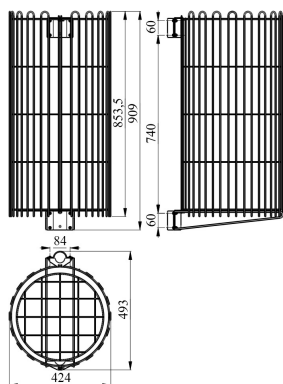

## Description

Support sac poubelle mural ou sur poteau sans couvercle. Porte-sac acier. 2 contenances possibles : 50 litres (Ø 33 cm) ou 110 litres (Ø 40 cm). Visserie inox. Sangle caoutchouc ultra résistante avec crochets inox. Vis de fixation murale M4 x 40 et chevilles incluses. RAL au choix. Entourage POLYAL : matériau issu de la valorisation des déchets de briques alimentaires Tetra Pak, SIG et Elopak (briques de lait). Poteau : Ø 4 cm. Hauteur 120 cm.

## Dimensions

- Diamètres : 4.00 cm

## Plans cotés