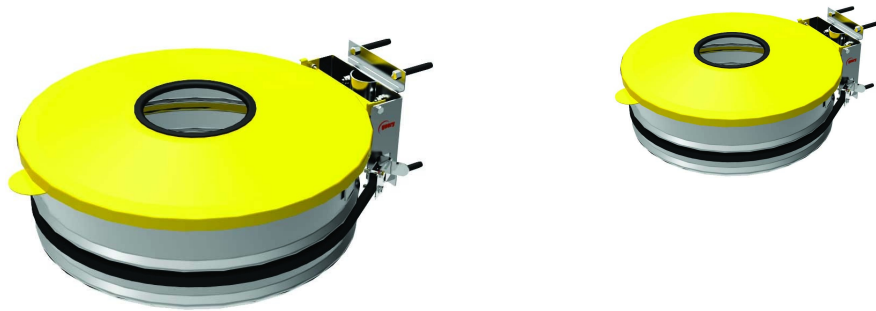

Porte sac Beaune - Couvercle pour canette

Référence:
P01690_1

fabrication française

☆ garantie 2 ans

Description

Couvercle avec ouverture pour jeter les canettes.

Option du porte sac Beaune

Variantes du produit

REF	Couleur
P01690B	Blanc
P01690BL	Bleu
P01690J	Jaune
P01690R	Rouge
P01690V	Vert

Vous souhaitez plus de choix sur ce produit ? Consulter notre [site web](#)