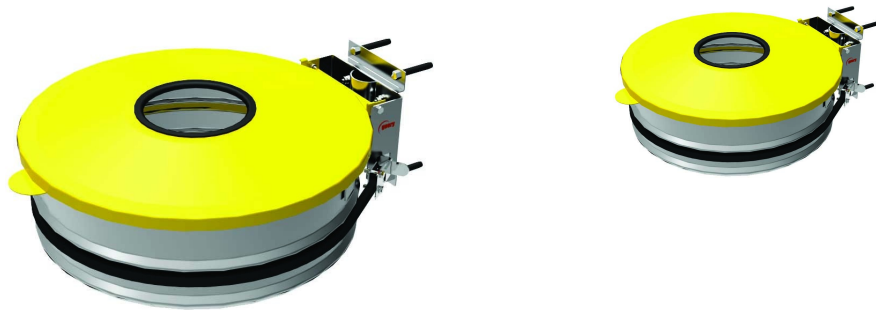

Porte sac Beaune - Couvercle pour canette

Référence:
P01690_1

fabrication française

☆ garantie 2 ans

Description

Couvercle avec ouverture pour jeter les canettes.

Option du porte sac Beaune

Variantes du produit

REF	Couleur
P01690B	Blanc
P01690BL	Bleu
P01690J	Jaune
P01690R	Rouge
P01690V	Vert

Vous souhaitez plus de choix sur ce produit ? Consulter notre [site web](#)