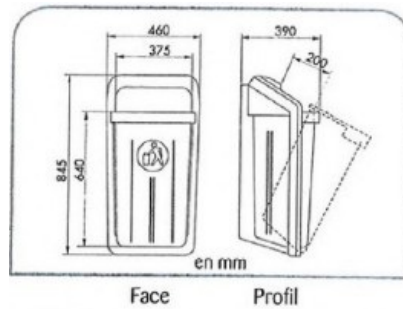

## Description

Corbeille en polyéthylène, résistante aux chocs, au vandalisme, aux UV. Peut se fixer sur tout support (mur, poteau, potelet...) Ouverture et vidange facile par l'avant. Cuve grise ou transparente en version Vigipirate. Couvercle gris, bordeaux ou vert (au choix à préciser à la commande). Poteau acier zingué, Ø 6 cm, hauteur 140 cm. Largeur 46 cm. Profondeur 39 cm. Hauteur 85 cm.