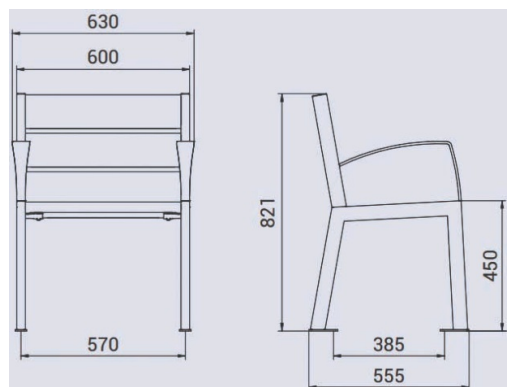

Banc Longueur 120 et 180 cm Profondeur 40 cm. Hauteur 82 cm Hauteur d'assise 45 cm.

Banquette Longueur 120 et 180 cm Profondeur 40 cm. Hauteur d'assise 45 cm.

Fauteuil Longueur 60 cm Profondeur 40 cm. Hauteur 82 cm. Hauteur d'assise 45 cm.

Méridienne Longueur 60 à 180 cm Profondeur 145,6 cm. Hauteur 80,8 cm. Hauteur d'assise 45 cm.

Banc Longueur 120 et 180 cm Profondeur 40 cm. Hauteur 82 cm Hauteur d'assise 45 cm.

Banquette Longueur 120 et 180 cm Profondeur 40 cm. Hauteur d'assise 45 cm.

Fauteuil Longueur 60 cm Profondeur 40 cm. Hauteur 82 cm. Hauteur d'assise 45 cm.

Dimensions

- Haut. tot : 45.00 cm
- Longueur : 120.00 cm
- Poids : 31.00 kg
- Épaisseur / profondeur : 40.00 cm

Couleurs

Coloris pour les piètements au choix:

Finition des lames aux choix:

Variantes du produit

REF	Dossier	Accessoires	Longueur
BA0738	Sans dossier	Sans accoudoirs	120.00 cm
BA0739	Sans dossier	Sans accoudoirs	180.00 cm

declic.fr

Plans cotés

BA0761 Avec dossier Avec accoudoirs 60.00 cm