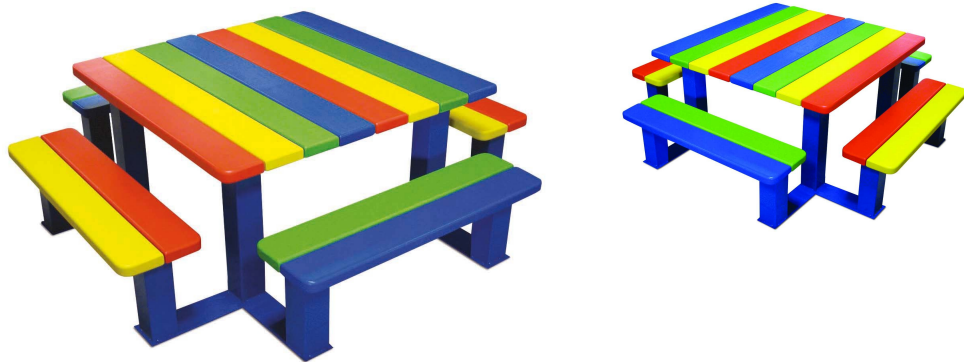

Table conviviale bambin

Référence:
PA4795_1

fabrication française

☆ garantie 5 ans

livré monté

Description

Table avec structure en tube acier 3 cm x 5 cm et lattes en chêne. Fixation par tiges d'ancrage. Livrée montée. Plateau carré de 95 cm de côté. Version maternelle 150 cm x 150 cm. Hauteur d'assise 29 cm. Poids 80 kg. Version primaire 163 cm x 163 cm. Hauteur 39 cm. Poids 85 kg.

Dimensions

- Haut. tot : 29.00 cm

Variantes du produit

REF	Taille
PA4795	Maternelle
PA4797	Primaire

Vous souhaitez plus de choix sur ce produit ? Consulter notre [site web](#)