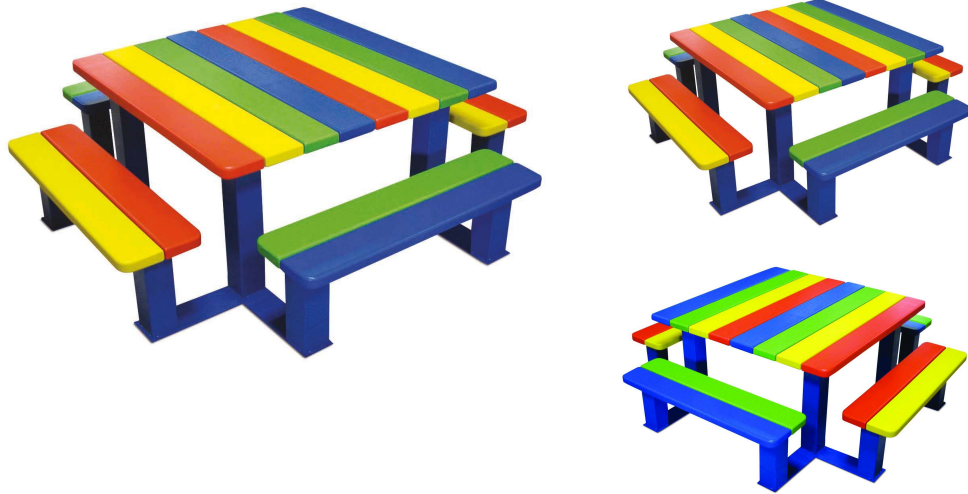

Table conviviale bambin

Référence:
PA4795_1

fabrication française

☆ garantie 5 ans

livré monté

Description

Table avec structure en tube acier 3 cm x 5 cm et lattes en chêne. Fixation par tiges d'ancrage. Livrée montée. Plateau carré de 95 cm de côté.
Version maternelle 150 cm x 150 cm. Hauteur d'assise 29 cm. Poids 80 kg.
Version primaire 163 cm x 163 cm. Hauteur 39 cm. Poids 85 kg.

Dimensions

- Haut. tot : 29.00 cm

Variantes du produit

REF	Taille
PA4795	Maternelle
PA4797	Primaire

Vous souhaitez plus de choix sur ce produit ? Consulter notre [site web](#)

Plans cotés