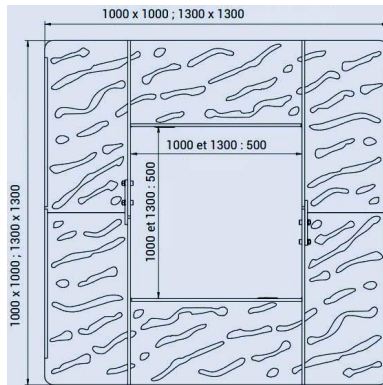

# Grille d'arbre Venise

Référence:  
AR4991\_1

fabrication française

☆ garantie 5 ans

## Plans cotés

## Description

Grille pour arbre en acier galvanisé ou peint sur galva (RAL ci-dessous) d'épaisseur 10 mm. Réalisée en 2 parties à fixer entre elles. Pose directe au sol ou sur un châssis en acier galvanisé. 3 modèles proposés: une ronde et 2 carrées.

## Dimensions

- Diamètres : 130.00 cm