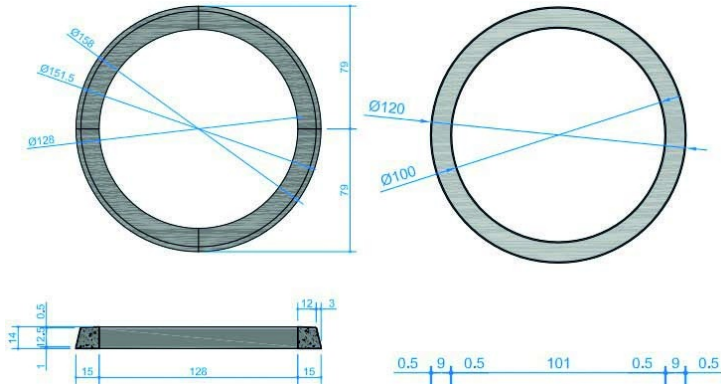

Entourage d'arbre flanerie rond ou carré

Référence:
AR4982_1

fabrication française

Plans cotés

Description

Entourage d'arbre en béton gris armé. Hauteur 14 cm. 3 modèles proposés : monobloc rond \emptyset intérieur 100 cm. \emptyset extérieur 120 cm. + en 4 parties rond \emptyset intérieur 128 cm. \emptyset extérieur 158 cm + monobloc carré 130 x 130 cm.

Dimensions

- Haut. tot : 14.00 cm
- Poids : 150.00 kg

Variantes du produit

REF	Diamètre
AR4982	120.00 cm
AR4983	158.00 cm

Vous souhaitez plus de choix sur ce produit ? Consulter notre [site web](#)