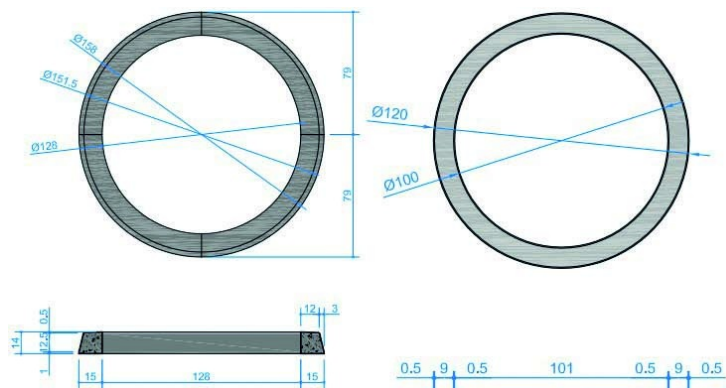

## Plans cotés

## Description

Entourage d'arbre en béton gris armé. Hauteur 14 cm. 3 modèles proposés : monobloc rond  $\varnothing$  intérieur 100 cm.  $\varnothing$  extérieur 120 cm. + en 4 parties rond  $\varnothing$  intérieur 128 cm.  $\varnothing$  extérieur 158 cm + monobloc carré 130 x 130 cm.

## Dimensions

- Haut. tot : 14.00 cm
- Poids : 150.00 kg

## Variantes du produit

**REF**      **Diamètre**

**AR4982** 120.00 cm

**AR4983** 158.00 cm

Vous souhaitez plus de choix sur ce produit ? Consulter notre [site web](#)