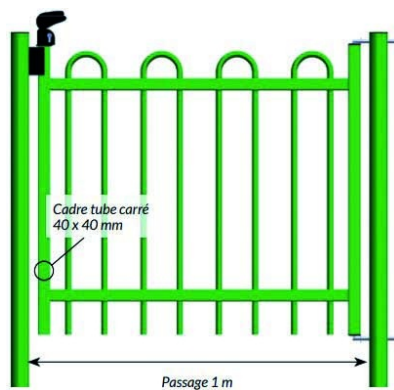

Portillon aire de jeux

Référence:
CT4665_1

fabrication européenne

Plans cotés

Description

Portillon en tube acier galvanisé avec une plastification haute protection par poudrage électrostatique au polyester 100 microns minimum et polymérisation par cuisson au four à 200°, identique à la clôture d'aires de jeux. Portillon complet avec ressorts et poignée sécurisée.

Couleurs

Veuillez choisir la couleur du produit :

Variantes du produit

REF	Hauteur totale
CT4665	100.00 cm
CT4666	150.00 cm
CT4667	200.00 cm

Vous souhaitez plus de choix sur ce produit ? Consulter notre [site web](#)