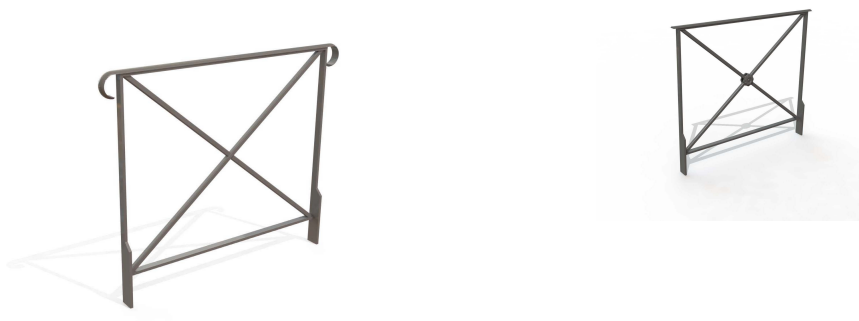

Barrière Beynac

Référence:
PA4485_1

fabrication européenne

☆ garantie 2 ans

Description

Barrière en acier. Main courante demi rond de 4 cm x 1 cm. Montants lisses et renforts en fer plat de 3 cm et d'épaisseur 1,2 cm. Rosace de Ø 8,5 cm. Galvanisation à chaud et thermolaquage suivant RAL. 6 modèles disponibles. Rosace en option. A sceller. Hauteur totale 115 cm, Hauteur hors sol 90 cm.

Dimensions

- Haut. tot : 115.00 cm
- Poids : 19.50 kg

Couleurs

RAL au choix à la commande:

Variantes du produit

REF	Accessoires	Longueur
PA4485	Sans crosses	105.00 cm
PA4486	Avec crosses	115.00 cm
PA4487	Avec crosses	215.00 cm
PA4488	Sans crosses	205.00 cm
PA4491	Sans crosses	155.00 cm