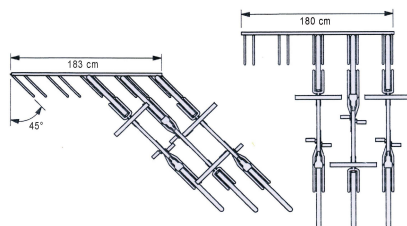

## Plans cotés

## Description

Range vélos permettant le stockage de 5 vélos contre un mur. Range vélos en tube d'acier zingué de Ø 1,6 cm. Fixation au mur de 5 cm x 2,5 cm. 2 formes au choix : droit ou incliné à 45°. Longueur 183 cm. Profondeur 27 cm. Hauteur 32 cm.

## Dimensions

- Longueur : 180.00 cm
- Poids : 9.80 kg

## Variantes du produit

REF	Forme
VE5080	Modèle droit
VE5081	A 45°

Vous souhaitez plus de choix sur ce produit ? Consulter notre [site web](#)