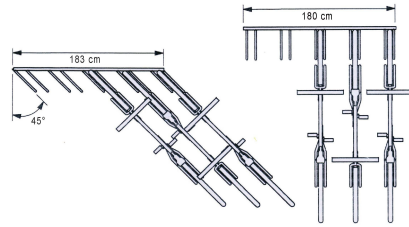

Range vélos mural

Référence:
VE5080_1

fabrication française

☆ garantie 3 ans

Plans cotés

Description

Ce range-vélos mural est une solution pratique pour stocker jusqu'à 5 vélos contre un mur. Il est fabriqué en tube d'acier zingué Ø 1,6 cm, et proposé en deux versions : droite ou inclinée à 45° pour optimiser l'encombrement.

Idéal pour les garages, locaux vélos ou espaces couverts, il se fixe facilement au mur.

Dimensions :

- Longueur : 183 cm
- Profondeur : 27 cm
- Hauteur : 32 cm

Dimensions

- Longueur : 180.00 cm
- Poids : 9.80 kg

Variantes du produit

REF	Forme
VE5080	Modèle droit
VE5081	A 45°

Vous souhaitez plus de choix sur ce produit ? Consulter notre [site web](http://declic.fr)