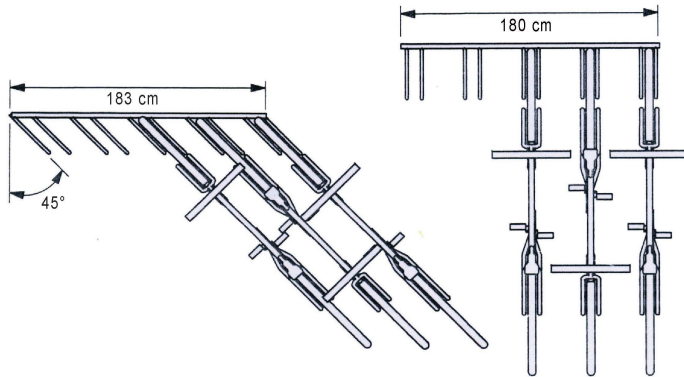

Range vélos mural

Référence:
VE5080_1

fabrication française

☆ garantie 3 ans

Plans cotés

Description

Ce range-vélos mural est une solution pratique pour stocker jusqu'à 5 vélos contre un mur. Il est fabriqué en tube d'acier zingué Ø 1,6 cm, et proposé en deux versions : droite ou inclinée à 45° pour optimiser l'encombrement.

Idéal pour les garages, locaux vélos ou espaces couverts, il se fixe facilement au mur.

Dimensions :

- Longueur : 183 cm
- Profondeur : 27 cm
- Hauteur : 32 cm

Dimensions

- Longueur : 180.00 cm
- Poids : 9.80 kg

Variantes du produit

REF	Forme
VE5080	Modèle droit
VE5081	A 45°

Vous souhaitez plus de choix sur ce produit ? Consulter notre [site web](http://declic.fr)