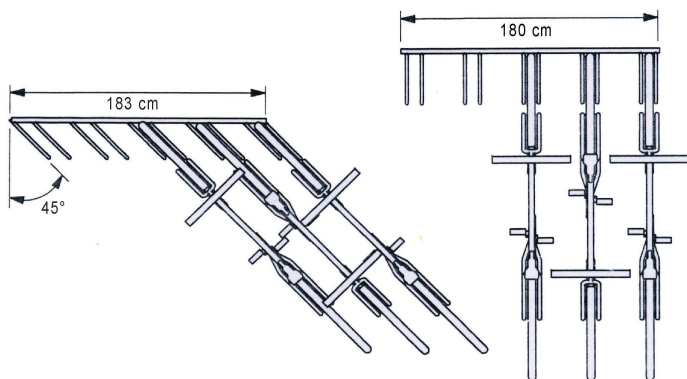

## Plans cotés

## Description

Range vélos permettant le stockage de 5 vélos contre un mur. Range vélos en tube d'acier zingué de Ø 1,6 cm. Fixation au mur de 5 cm x 2,5 cm. 2 formes au choix : droit ou incliné à 45°. Longueur 183 cm. Profondeur 27 cm. Hauteur 32 cm.

## Dimensions

- Longueur : 180.00 cm
- Poids : 9.80 kg

## Variantes du produit

REF	Forme
VE5080	Modèle droit
VE5081	A 45°

Vous souhaitez plus de choix sur ce produit ? Consulter notre [site web](#)