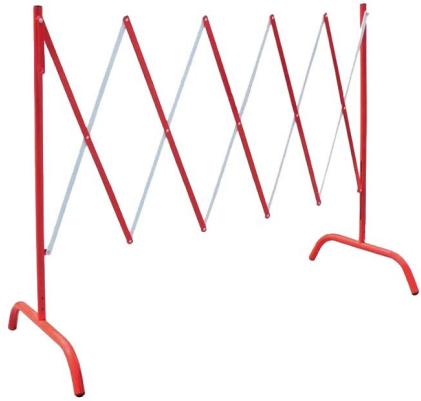

# Barrière extensible acier

Référence:  
PA3983\_1

## Description

---

Parfait pour la protection temporaire. En acier rouge et blanc. Très visible. Assemblage par rivets. Extensible jusqu'à 2,30 m. Hauteur 1 m.

## Dimensions

---

- Haut. tot : 100.00 cm

## Variantes du produit

---

REF	Longueur
PA3983	2.30 m
PA3984	4.00 m

Vous souhaitez plus de choix sur ce produit ? Consulter notre [site web](#)