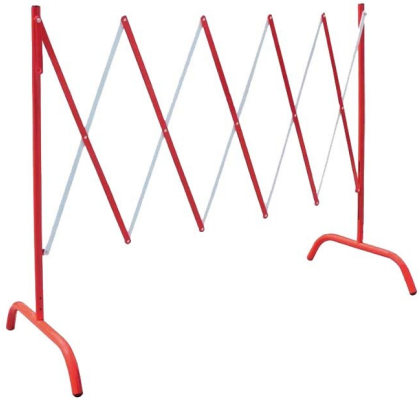

Barrière extensible acier

Référence:
PA3983_1

Description

Parfait pour la protection temporaire. En acier rouge et blanc. Très visible. Assemblage par rivets. Extensible jusqu'à 2,30 m. Hauteur 1 m.

Dimensions

- Haut. tot : 100.00 cm

Variantes du produit

REF	Longueur
PA3983	2.30 m
PA3984	4.00 m

Vous souhaitez plus de choix sur ce produit ? Consulter notre [site web](#)