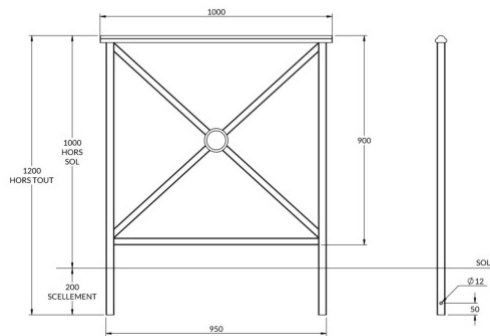

## Plans cotés

## Description

Barrière de ville robuste.

Main courante réalisée en tube acier de 5 cm x 3 cm.

Aspect d'une main courante ininterrompue.

Kit fourreau pour barrière Bordeaux amovible avec acier galvanisé disponible.

Option rosace, nous consulter.

Hauteur totale 120 cm.

Hauteur hors sol 100 cm.

## Dimensions

- Haut. tot : 120.00 cm
- Poids : 12.50 kg