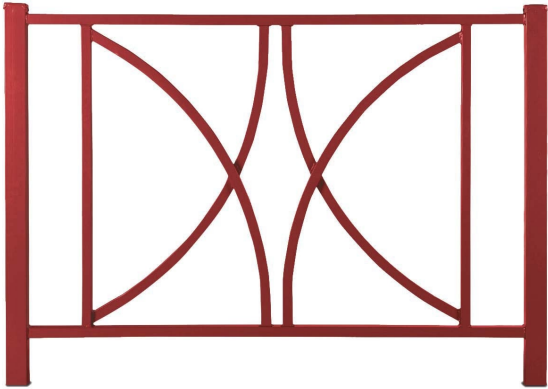

# Barrière acier Albertville, Giez et Megève

Référence:  
PA4459\_1

fabrication française

## Description

Réalisées en tube acier de 6 cm x 6 cm, 5 cm x 3 cm et 3 cm x 2 cm. A sceller directement au sol ou sur platine (sur demande). Traitement zinguage et peinture poudre époxy cuite au four selon RAL (voir ci-dessous). Possibilité d'amovibilité avec le boîtier + fourreau.

## Dimensions

- Haut. tot : 125.00 cm

## Variantes du produit

REF	Longueur
PA4458	110.00 cm
PA4459	150.00 cm

Vous souhaitez plus de choix sur ce produit ? Consulter notre [site web](#)