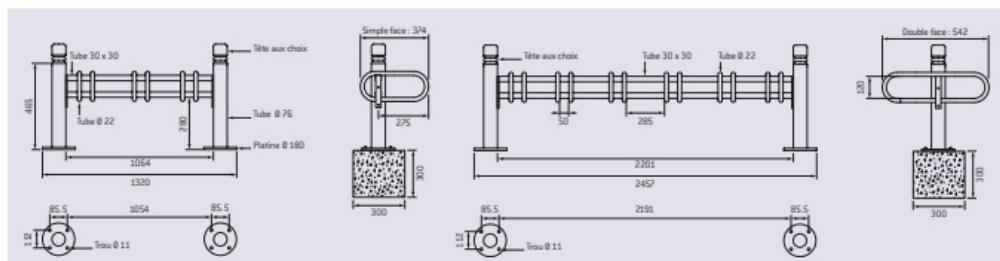

## Plans cotés

## Description

Le range-vélos Biarritz se distingue par une finition soignée, idéale pour les centres-villes, zones patrimoniales ou bâtiments publics. Disponible en 3, 6 ou 12 places, il s'associe visuellement aux potelets et barrières de la même gamme, pour un aménagement cohérent.

## Dimensions

- Longueur : 225.00 cm
- Poids : 24.00 kg
- Larg. : 38.00 cm