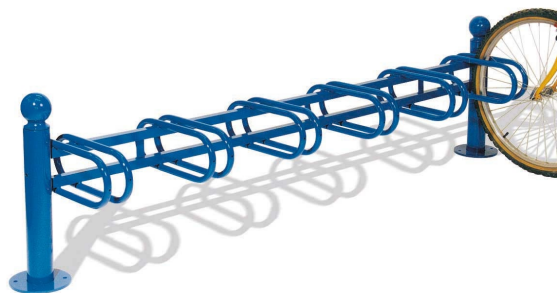

# Range vélos Biarritz - 3, 6 ou 12 places

Référence:  
VE5110\_1

fabrication française

☆ garantie 10 ans

## Plans cotés

## Description

Le range-vélos Biarritz se distingue par une finition soignée, idéale pour les centres-villes, zones patrimoniales ou bâtiments publics. Disponible en 3, 6 ou 12 places, il s'associe visuellement aux potelets et barrières de la même gamme, pour un aménagement cohérent.

Fabriqué en acier galvanisé avec peinture poudre polyester, ce modèle assure une bonne tenue dans le temps, même en environnement extérieur exposé.

Configurations disponibles :

- 3 ou 6 places côte à côte
- 12 places face à face  
(Autre version 2 places sur demande)