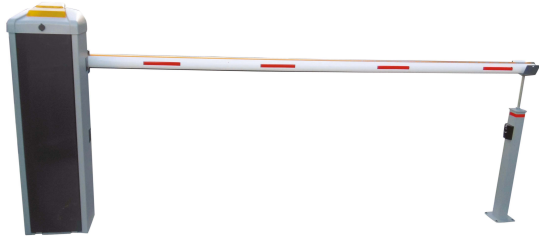

# Barrière automatique Lady et Eva

Référence:  
PA2408\_1

fabrication européenne

☆ garantie 2 ans

## Description

Barrières levantes 24V pour un usage intensif. Temps d'ouverture de 3 à 5 secondes. Electromécanique, centrale intégrée. Ouverture droite ou gauche interchangeable. Déverrouillage manuel en cas de panne de courant. Lisse en aluminium. Pied fixe pour lisse, pied mobile intégré à la lisse (sur demande). Fût de 32 cm x 22 cm pour une hauteur de 100 cm. Fonctionne de -20° C à +50° C.

Barrière Lady Hauteur de passage maximum de 4 m.

Barrière Eva Hauteur de passage maximum de 4,75 m.

## Variantes du produit

REF	Taille
<b>PA2408</b>	2.20 m à 4m
<b>PA2409</b>	3m à 5m

Vous souhaitez plus de choix sur ce produit ? Consulter notre [site web](#)