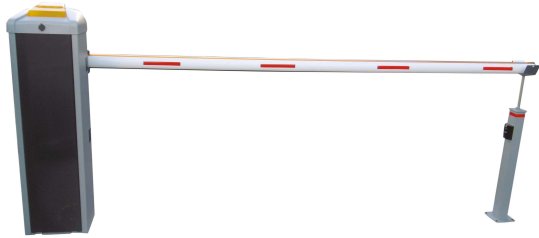

Barrière automatique Lady et Eva

Référence:
PA2408_1

fabrication européenne

☆ garantie 2 ans

Description

Barrières levantes 24V pour un usage intensif. Temps d'ouverture de 3 à 5 secondes. Electromécanique, centrale intégrée. Ouverture droite ou gauche interchangeable. Déverrouillage manuel en cas de panne de courant. Lisse en aluminium. Pied fixe pour lisse, pied mobile intégré à la lisse (sur demande). Fût de 32 cm x 22 cm pour une hauteur de 100 cm. Fonctionne de -20° C à +50° C.

Barrière Lady Hauteur de passage maximum de 4 m.

Barrière Eva Hauteur de passage maximum de 4,75 m.

Variantes du produit

REF	Taille
PA2408	2.20 m à 4m
PA2409	3m à 5m

Vous souhaitez plus de choix sur ce produit ? Consulter notre [site web](#)