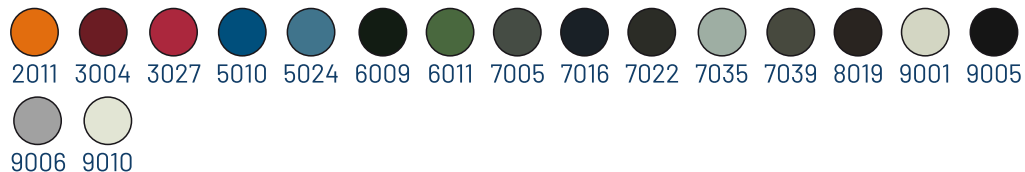

Abri Bus Firminy

Référence:
AB4036_1

fabrication française

☆ garantie 2 ans

installateur agréé

Description

Ossature en tube acier galvanisé et peinture polyester thermodurcissable insensible aux UV. Arceaux de toiture en tôle galvanisée, pliée et cintrée. Couverture en polycarbonate alvéolaire traitée anti UV épaisseur 4,5 mm. Visserie d'assemblage en acier inoxydable classe A2. Habillage en verre trempé sécurit clair, épaisseur 5 mm. Fixation au sol par vis d'ancrage ou résine chimique. Poteaux carrés de 6 cm de côté. Traverses 6 cm x 3,5 cm. Longérons 6 cm x 4 cm. Équerres de renfort reliant les traverses aux poteaux. Pieds réglables carrés sur platine de 20 cm de côté. Profondeur 133 cm.

2 options : Banc assise en tôle perforée galvanisée + peinture, fixation au sol par platine, longueur 180 cm, largeur 30 cm, hauteur 55 cm.

Dimensions

- Larg. : 133.00 cm

Couleurs

Précisez le choix de la couleur RAL à la commande :