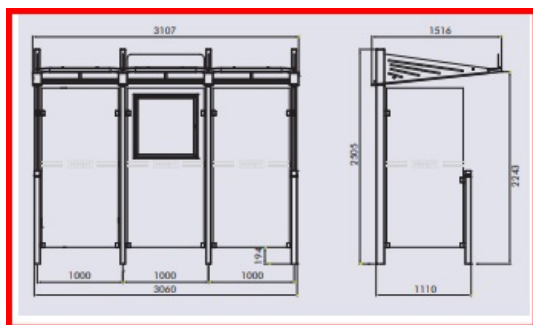

## Plans cotés

## Description

Abri Bus Modulaire Perpignan de 3 m de long et 1,5 m de profondeur offre une protection et une signalétique adaptée aux usagers. Conçu avec des poteaux en acier galvanisé, un vitrage sécurit 8 mm et une toiture en PMMA fumé 6 mm, il garantit robustesse et durabilité. Équipé d'une vitrine horaire (75 x 75 cm) et d'une plaque d'arrêt (90 x 16 cm), il facilite l'information des usagers. Extension possible avec un module supplémentaire de 1 m.

Dimensions :

- Longueur : 300 cm (extensible à 400 cm) • Profondeur : 150 cm
- Hauteur sous toiture : 2,2 m

## Dimensions

- Haut. tot : 2200.00 mm
- Longueur : 3000.00 mm
- Poids : 310.00 kg
- Pose/Montage : Non
- Épaisseur / profondeur : 1500.00 mm