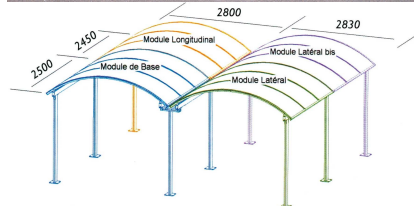

Abri modulaire aluminium peint

Référence:
AB5120_1

fabrication française

☆ garantie 2 ans

Plans cotés

Description

Cette structure en aluminium modulable avec toiture en polycarbonate alvéolé s'adapte à tous les besoins grâce à ses modules juxtaposables longitudinalement et latéralement. Disponible en aluminium brut ou peint (coloris au choix).

Dimensions :

- Module de base : 2500 mm (P) x 2800 mm (L)
- Module longitudinal : 2450 mm (P) x 2800 mm (L)
- Module latéral : 2500 mm (P) x 2830 mm (L)
- Module latéral bis : 2450 mm (P) x 2830 mm (L)
- Hauteur : 2,50 m