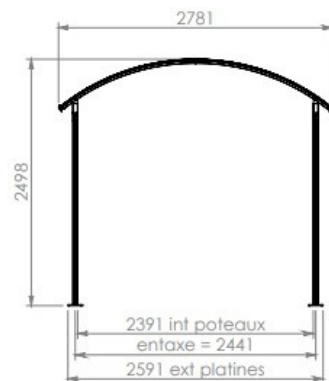

Plans cotés

Description

Cette structure en aluminium modulable avec toiture en polycarbonate alvéolé s'adapte à tous les besoins grâce à ses modules juxtaposables longitudinalement et latéralement. Disponible en aluminium brut ou peint (coloris au choix).

Dimensions :

- Module de base : 2500 mm (P) x 2800 mm (L)
- Module longitudinal : 2450 mm (P) x 2800 mm (L)
- Module latéral : 2500 mm (P) x 2830 mm (L)
- Module latéral bis : 2450 mm (P) x 2830 mm (L)
- Hauteur : 2,50 m

Dimensions

- Haut. tot : 250.00 cm
- Longueur : 280.00 cm
- Larg. : 250.00 cm
- Pose/Montage : Non