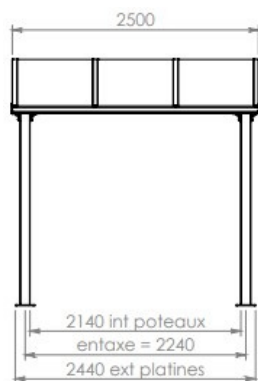

Abri modulaire aluminium peint

Référence:
AB5120_1

fabrication française

☆ garantie 2 ans

Plans cotés

Description

Cette structure en aluminium modulable avec toiture en polycarbonate alvéolé s'adapte à tous les besoins grâce à ses modules juxtaposables longitudinalement et latéralement. Disponible en aluminium brut ou peint (coloris au choix).

Dimensions :

- Module de base : 2500 mm (P) x 2800 mm (L)
- Module longitudinal : 2450 mm (P) x 2800 mm (L)
- Module latéral : 2500 mm (P) x 2830 mm (L)
- Module latéral bis : 2450 mm (P) x 2830 mm (L)
- Hauteur : 2,50 m

Dimensions

- Haut. tot : 250.00 cm
- Longueur : 280.00 cm
- Larg. : 250.00 cm
- Pose/Montage : Non

Couleurs

Précisez le choix de la couleur RAL à la commande :

Variantes du produit

REF	Options
AB5120	Module de base
AB5121	Module latéral
AB5122	Module latéral bis
AB5123	Modèle longitudinal
AB5125	Bardage Latéral