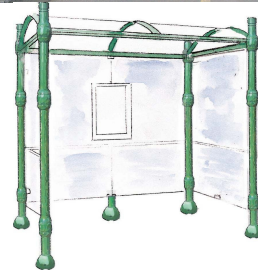

Abri Bus Toulouse

Référence:
AB5710_1

fabrication française

☆ garantie 10 ans

Description

Abri Bus Toulouse conçu avec des poteaux ronds en aluminium Ø 7,6 cm et une toiture en polycarbonate alvéolaire 6 mm traité anti-UV. Il est livré avec un bardage de fond, ainsi qu'une vitrine horaire en aluminium anodisé (75 x 55 cm, épaisseur 3 cm). Fixation sur platines pour une installation stable.

Options :

- Bardages latéraux en verre sécurit 8 mm • Banc vendu séparément
- Finition peinture sur galvanisation, coloris RAL au choix

Dimensions

- Haut. tot : 2.50 m
- Pose/Montage : Non
- Épaisseur / profondeur : 1.60 m

Couleurs

Précisez le choix de la couleur à la commande :

Variantes du produit

REF	Options	Longueur
AB5710	2 bardages latéraux	2.50 m
AB5711	2 bardages latéraux	5.00 m
AB5712	1 bardage latéral	2.50 m
AB5713	1 bardage latéral	5.00 m