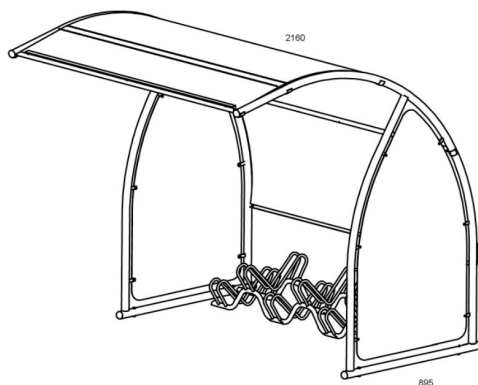

Abri vélos Palavas

Référence:
VE3915_1

fabrication française

☆ garantie 2 ans

Plans cotés

Description

Abri vélos en acier galvanisé, léger et économique Facile à poser dans tous vos espaces collectifs Abri modulable par ajout de modules complémentaires

Dimensions

- Haut. tot : 210.00 cm
- Longueur : 220.00 cm
- Larg. : 220.00 cm
- Pose/Montage : Non

Couleurs

Couleurs disponibles 1

Noir Vert

Variantes du produit

REF **Options**

VE3915 Abri initial